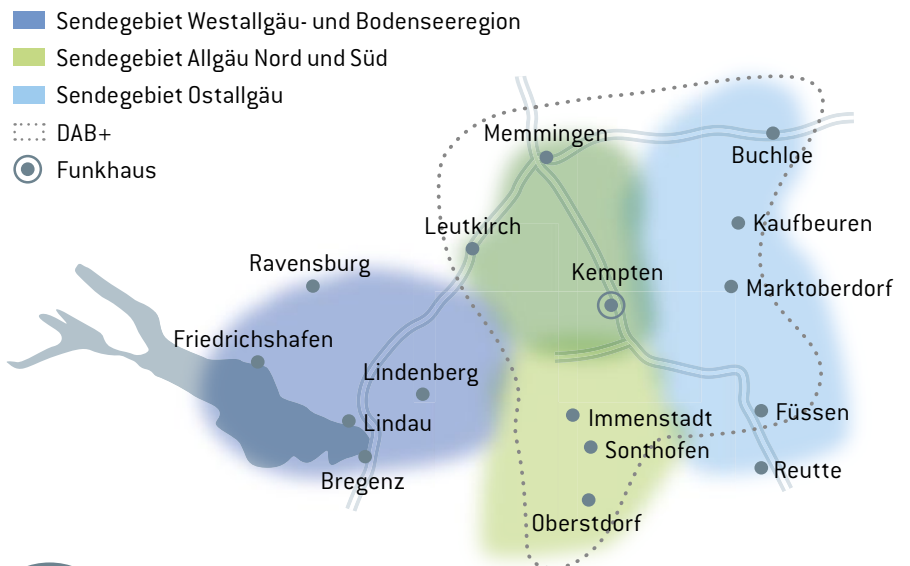

Tagesreichweite
(Mo–Fr) gesamt *

41.000

Weitester Seherkreis
gesamt*

217.000

Technische Reichweite

797.000

Echt Allgäu

RSA steht seit über 30 Jahren für ein erfolgreiches Radioprogramm im Allgäu. Nah am Hörer und im Programm verankert, liefert RSA 24 Stunden Musik, Unterhaltung und Information. Durch unsere Regionalisierungen erreichen Sie punktgenau Ihre Zielgruppe.

www.rsa-radio.de

RSA kann empfangen werden über:

- UKW
- DAB+
- Stream
- Alexa Skill

Tagesreichweite
(Mo – Fr) gesamt*

45.000

Weitester Hörerkreis
gesamt*

182.000

Technische Reichweite**

564.000

* Funkanalyse Bayern 2021 – Weitestes Empfangsgebiet

** Wellenspiegel BLM

Nur die beste neue Musik

Radio Galaxy ist der Sender für Jugendliche und Junggebliebene im Allgäu. Coole Aktionen gemischt mit aktueller Musik. Hier bieten wir eine optimale Plattform um die junge Zielgruppe zu erreichen.

www.radio-galaxy.de

Radio Galaxy kann empfangen werden über:

- UKW
- DAB+
- Stream
- Alexa Skill
- Morningshow über twitch

Tagesreichweite
(Mo-Fr) gesamt*

13.000

Weitester Hörerkreis
gesamt**

67.000

Technische Reichweite**