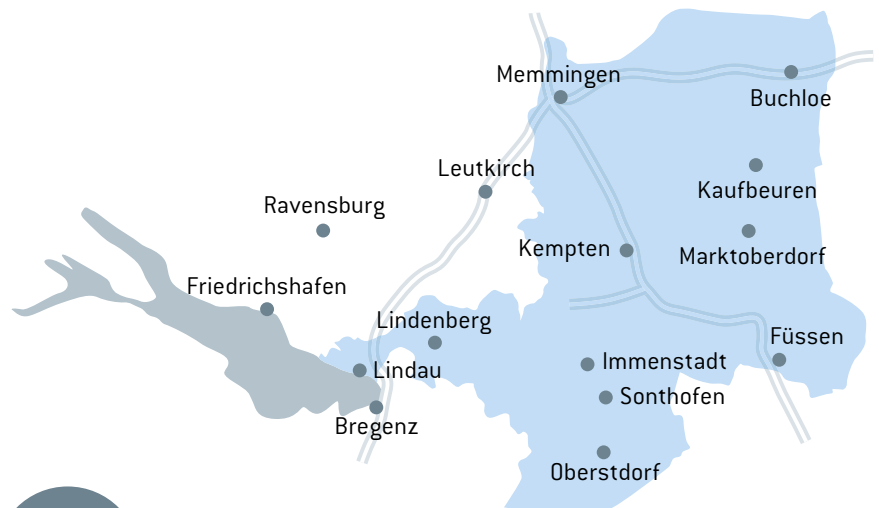

Tagesreichweite
(Mo–Fr) gesamt *

41.000

Weitester Seherkreis
gesamt*

217.000

Technische Reichweite

797.000

Echt Allgäu

RSA steht seit über 30 Jahren für ein erfolgreiches Radioprogramm im Allgäu. Nah am Hörer und im Programm verankert, liefert RSA 24 Stunden Musik, Unterhaltung und Information. Durch unsere Regionalisierungen erreichen Sie punktgenau Ihre Zielgruppe.

www.rsa-radio.de

RSA kann empfangen werden über:

- UKW
- DAB+
- Stream
- Alexa Skill

Tagesreichweite
(Mo – Fr) gesamt*

45.000

Weitester Hörerkreis
gesamt*

182.000

Technische Reichweite**

564.000

* Funkanalyse Bayern 2021 – Weitestes Empfangsgebiet

** Wellenspiegel BLM

Nur die beste neue Musik

Radio Galaxy ist der Sender für Jugendliche und Junggebliebene im Allgäu. Coole Aktionen gemischt mit aktueller Musik. Hier bieten wir eine optimale Plattform um die junge Zielgruppe zu erreichen.