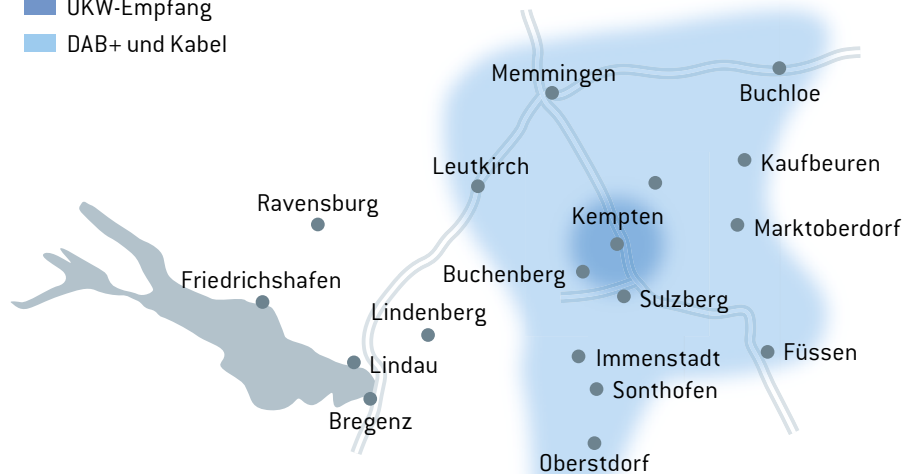

564.000

* Funkanalyse Bayern 2021 – Weitestes Empfangsgebiet

** Wellenspiegel BLM

Nur die beste neue Musik

Radio Galaxy ist der Sender für Jugendliche und Junggebliebene im Allgäu. Coole Aktionen gemischt mit aktueller Musik. Hier bieten wir eine optimale Plattform um die junge Zielgruppe zu erreichen.

www.radio-galaxy.de

Radio Galaxy kann empfangen werden über:

- UKW
- DAB+
- Stream
- Alexa Skill
- Morningshow über twitch

Tagesreichweite
(Mo-Fr) gesamt*

13.000

Weitester Hörerkreis
gesamt**

67.000

Technische Reichweite**

107.000

- UKW-Empfang
- DAB+ und Kabel

* Funkanalyse Bayern 2021 – Weitestens Empfangsgebiet

** Wellenspiegel BLM

Allgäuer Heimatmelodie

Allgäuer Heimatmelodie „Der Heimat so nah“ bietet eine bunte Mischung aus Volksmusik und Evergreens. Lokalnachrichten und Informationen aus aller Welt.